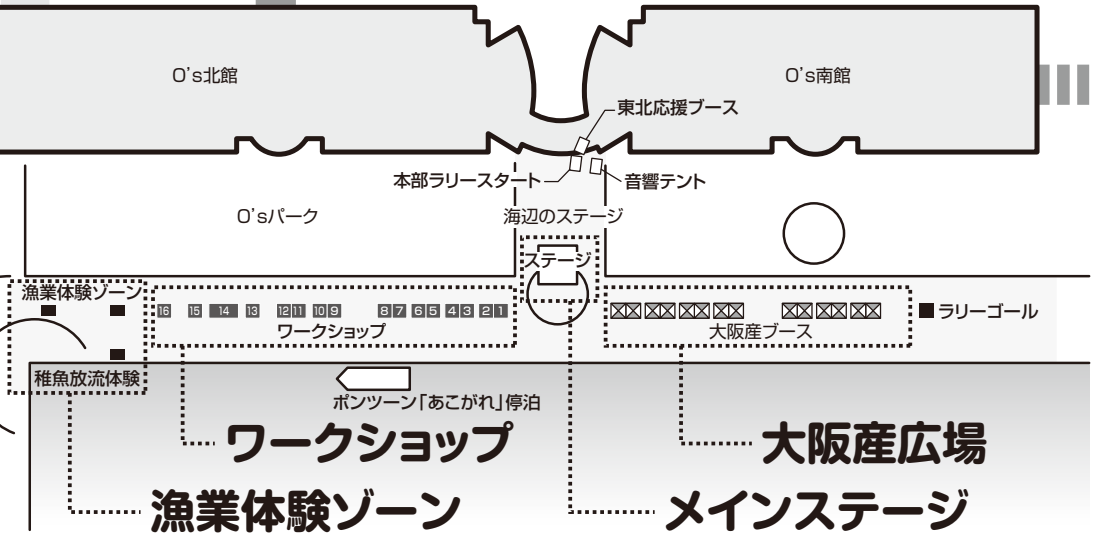

会場内 ご案内図

トレード
センター前駅

ニュートラムポートタウン線

楽しいイベント満載!!

岸和田市漁協
イカ焼き

大阪マルシェ
農産物

(有)魚竹蒲鉾店
練り天

ギリシャ交流協会
スズキのムニエル